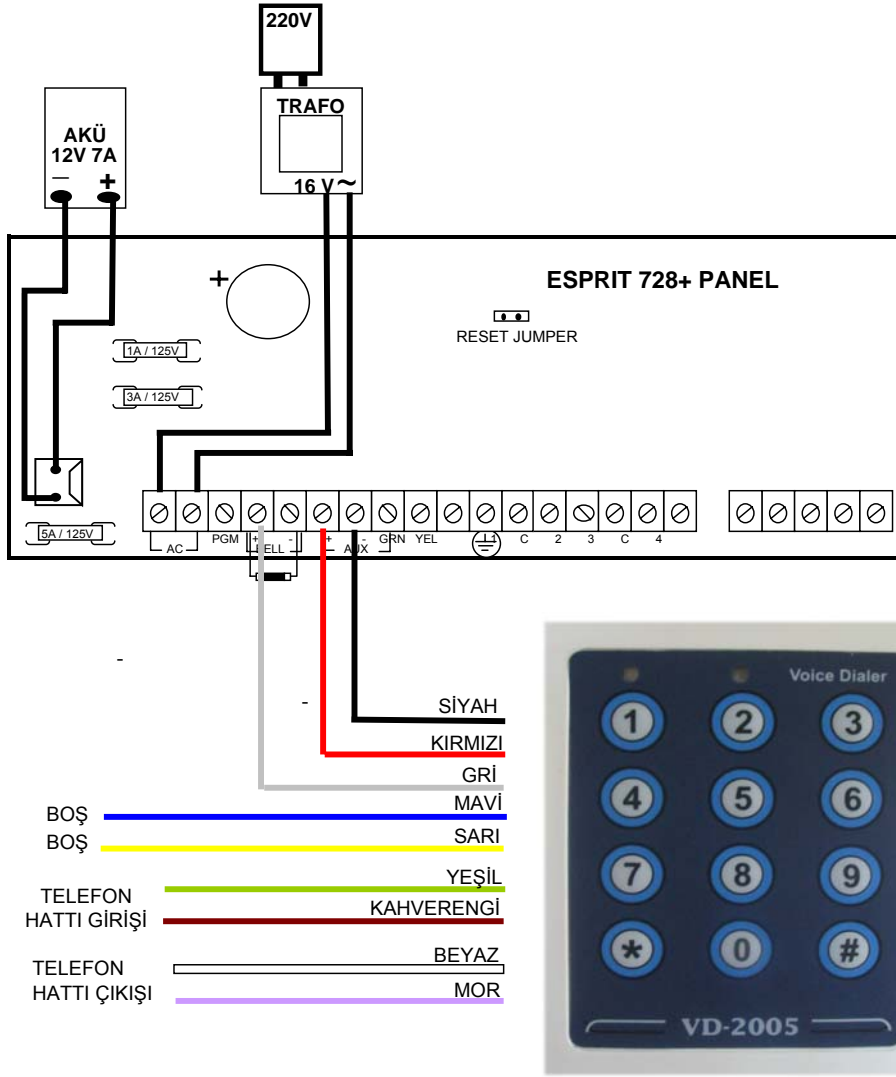

ESPRIT PANEL DAİLER BAĞLANTISI

NOT : YUKARIDAKİ ŞEKİLDE GÖSTERİLEN BAĞLANTI + TETİKLEMeye GÖRE YAPILMIŞTIR. TELEFON ARAMA CİHAZINI - TETİKLEME İLE ÇALIŞTIRACAĞSAK MAVİ KABLOYU PGM KLEMENSİNE BAĞLAYIP GRİ KABLOYU BOŞTA BIRAKMAMIZ GEREKMEKTEDİR.
PGM PROGRAMI AŞAĞIDAKİ GİBİDİR;
039 ADRESİNDE 1-2ND
040 ADRESİNDE 2-12
042 ADRESİNDE 2ND-4
056 ADRESİNDE 060